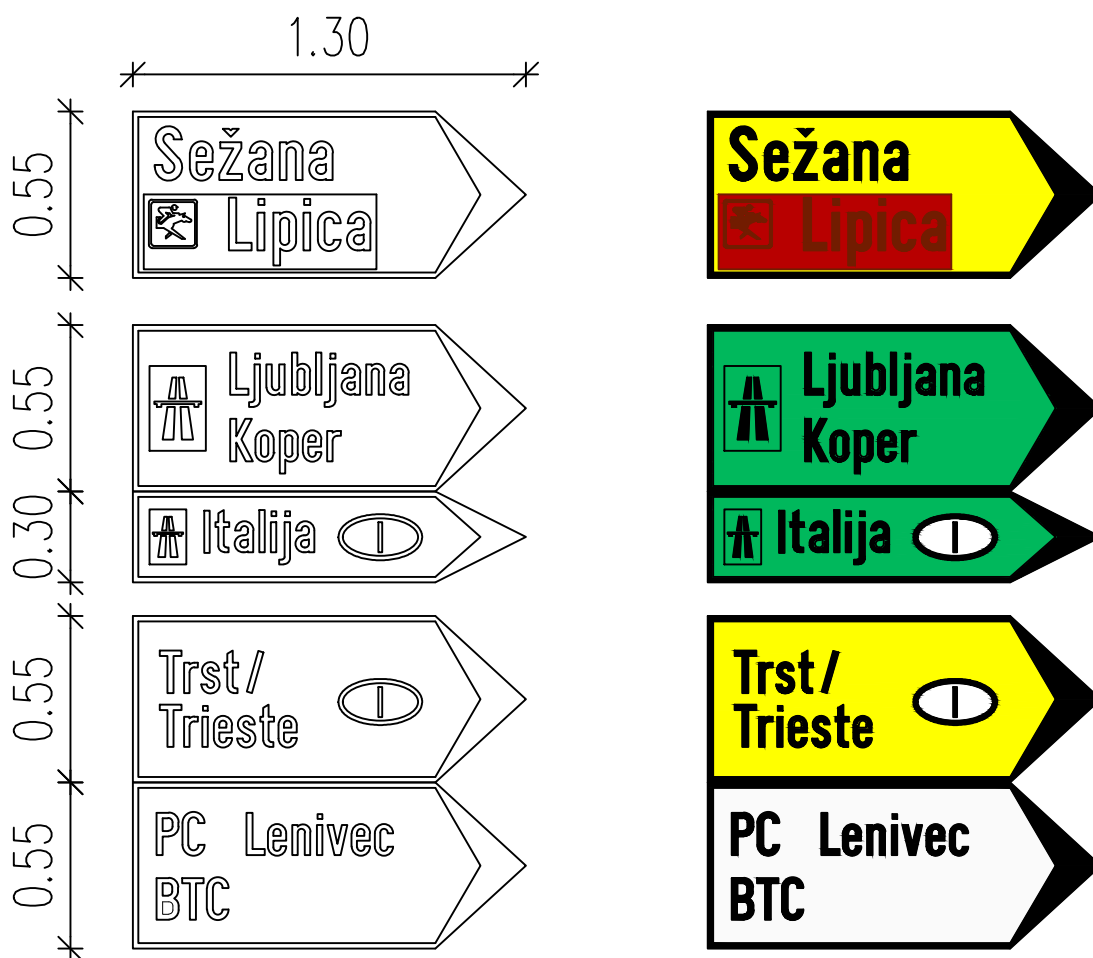

DETAJL PROMETNIH ZNAKOV 3403 IN POSTAVITVE NA OTOKU KROŽIŠČA M 1:25

Uporabljena je normalna pisava.

Velikost pisave je 14 cm.

Krožno križišče na R2-445, odsek 0350 Sežana - Fernetiči  
v km 1.0+774

SEPTEMBER 2019 / 2.5.12.5

št.odseka:

0350  
0166

arhivska št.:

0350-0038.00

faza/objekt:

004.2101

šifra risbe:

G.151

prostor za črtno kodo arhiva: