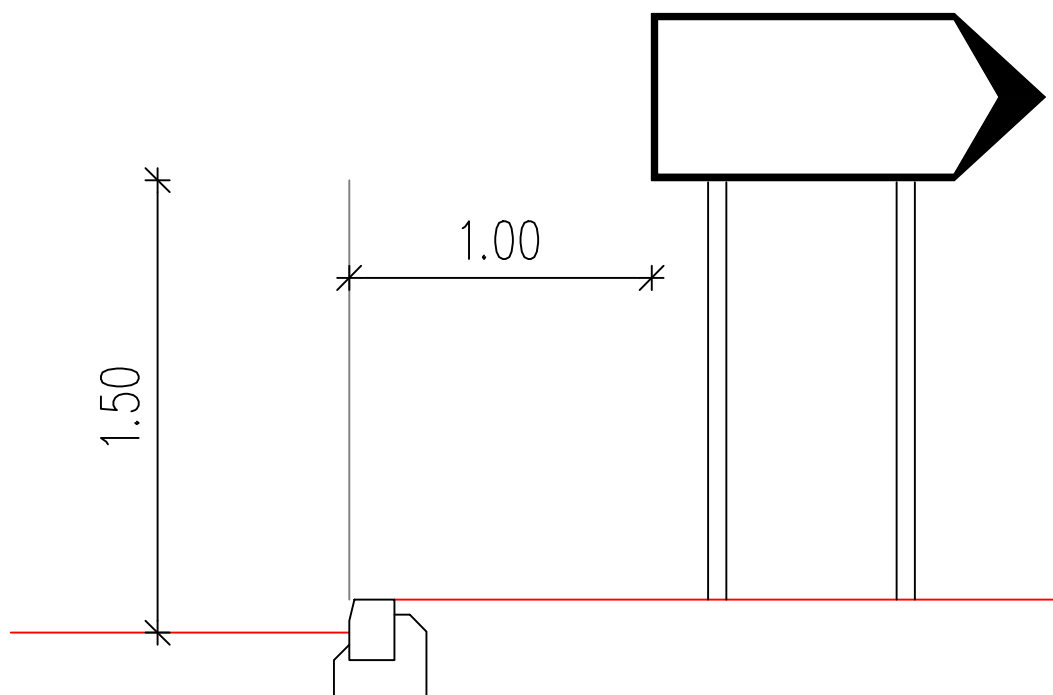

DETAJL PROMETNIH ZNAKOV 3403 IN POSTAVITVE NA OTOKU KROŽIŠČA M 1:25

Uporabljena je normalna pisava.

Velikost pisave je 14 cm.

Krožno križišče na R2-445, odsek 0350 Sežana - Fernetiči  
v km 1.0+774

SEPTEMBER 2019 / 2.5.12.5

št.odseka:

0350  
0166

arhivska št.:

0350-0038.00

faza/objekt:

004.2101

šifra risbe:

G.151